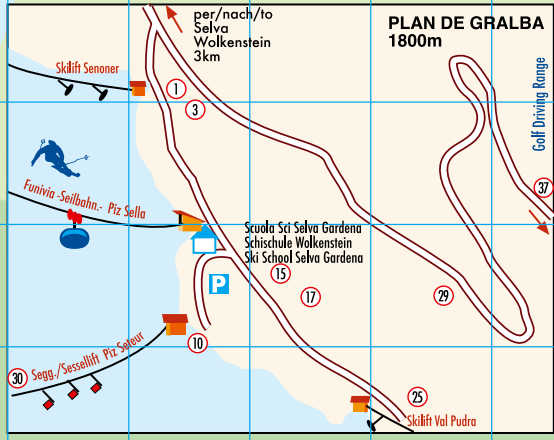

Scala/Maßstab 1:7.000

per/nach/to
Plan de Gralba 3km
Passo Sella/Sellaioch 7km
Passo Gardena/Grödnerjoch